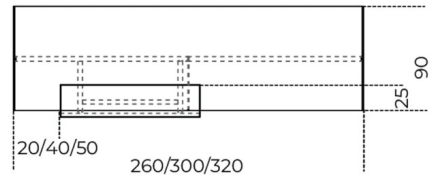

OPZIONE 2_Disponibile, su richiesta, il passaggio dei cavi attraverso la trave e uscita dal tappo laterale. Questa versione viene realizzata con foro diam. cm 3,2 sul piano in corrispondenza della trave con ghiera in acciaio inox satinato, foro diam. cm 3,2 sulla trave e foro cm 2,5 x 4,5 cm sulla spalla della scrivania e sul tappo laterale per uscita dei cavi.

Cm (L x P x H)

160 x 80 x 74
180 x 90 x 74
200 x 90 x 74
220 x 90 x 74
240 x 90 x 74
260 x 90 x 74
300 x 90 x 74
320 x 90 x 74

Inches (L x P x H)

63 x 31½ x 29¼
71 x 35½ x 29¼
78¾ x 35½ x 29¼
86¾ x 35½ x 29¼
94½ x 35½ x 29¼
102½ x 35½ x 29¼
118¾ x 35½ x 29¼
126 x 35½ x 29¼