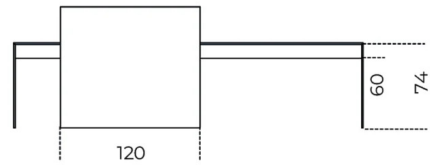

OPZIONE 2_Disponibile, su richiesta, il passaggio dei cavi attraverso la trave e uscita dal tappo laterale. Questa versione viene realizzata con foro diam. cm 3,2 sul piano in corrispondenza della trave con ghiera in acciaio inox satinato, foro diam. cm 3,2 sulla trave e foro cm 2,5 x 4,5 cm sulla spalla della scrivania e sul tappo laterale per uscita dei cavi.

Cm (L x P x H)

160 x 80 x 74
180 x 90 x 74
200 x 90 x 74
220 x 90 x 74
240 x 90 x 74
260 x 90 x 74
300 x 90 x 74
320 x 90 x 74

Inches (L x P x H)

63 x 31½ x 29¼
71 x 35½ x 29¼
78¾ x 35½ x 29¼
86¾ x 35½ x 29¼
94½ x 35½ x 29¼
102½ x 35½ x 29¼
118¾ x 35½ x 29¼
126 x 35½ x 29¼