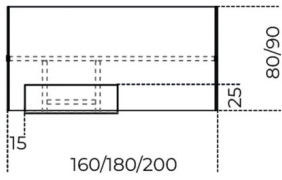

OPZIONE 2_Disponibile, su richiesta, il passaggio dei cavi attraverso la trave e uscita dal tappo laterale. Questa versione viene realizzata con foro diam. cm 3,2 sul piano in corrispondenza della trave con ghiera in acciaio inox satinato, foro diam. cm 3,2 sulla trave e foro cm 2,5 x 4,5 cm sulla spalla della scrivania e sul tappo laterale per uscita dei cavi.

Cm (L x P x H)

160 x 80 x 74
180 x 90 x 74
200 x 90 x 74
220 x 90 x 74
240 x 90 x 74
260 x 90 x 74
300 x 90 x 74
320 x 90 x 74

Inches (L x P x H)

63 x 31½ x 29¼
71 x 35½ x 29¼
78¾ x 35½ x 29¼
86¾ x 35½ x 29¼
94½ x 35½ x 29¼
102½ x 35½ x 29¼
118¾ x 35½ x 29¼
126 x 35½ x 29¼