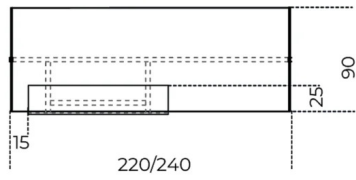

OPZIONE 2_Disponibile, su richiesta, il passaggio dei cavi attraverso la trave e uscita dal tappo laterale. Questa versione viene realizzata con foro diam. cm 3,2 sul piano in corrispondenza della trave con ghiera in acciaio inox satinato, foro diam. cm 3,2 sulla trave e foro cm 2,5 x 4,5 cm sulla spalla della scrivania e sul tappo laterale per uscita dei cavi.

Cm (L x P x H)

160 x 80 x 74
180 x 90 x 74
200 x 90 x 74
220 x 90 x 74
240 x 90 x 74
260 x 90 x 74
300 x 90 x 74
320 x 90 x 74

Inches (L x P x H)

63 x 31½ x 29¼
71 x 35½ x 29¼
78¾ x 35½ x 29¼
86¾ x 35½ x 29¼
94½ x 35½ x 29¼
102½ x 35½ x 29¼
118¾ x 35½ x 29¼
126 x 35½ x 29¼