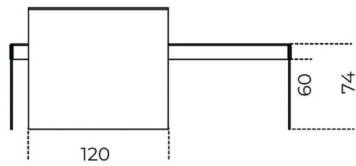

OPZIONE 2_Disponibile, su richiesta, il passaggio dei cavi attraverso la trave e uscita dal tappo laterale. Questa versione viene realizzata con foro diam. cm 3,2 sul piano in corrispondenza della trave con ghiera in acciaio inox satinato, foro diam. cm 3,2 sulla trave e foro cm 2,5 x 4,5 cm sulla spalla della scrivania e sul tappo laterale per uscita dei cavi.

Cm (L x P x H)

160 x 80 x 74
180 x 90 x 74
200 x 90 x 74
220 x 90 x 74
240 x 90 x 74
260 x 90 x 74
300 x 90 x 74
320 x 90 x 74

Inches (L x P x H)

63 x 31½ x 29¼
71 x 35½ x 29¼
78¾ x 35½ x 29¼
86¾ x 35½ x 29¼
94½ x 35½ x 29¼
102½ x 35½ x 29¼
118¾ x 35½ x 29¼
126 x 35½ x 29¼