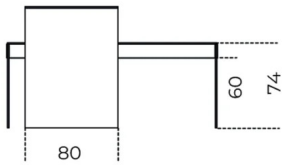

Parti metalliche in acciaio inox lucido, satinato oppure alluminio anodizzato o laccato bianco o nero goffrato. Su richiesta alluminio spazzolato a mano anodizzato color nero.

Opzioni di foratura:

OPZIONE 1_Per consentire il passaggio dei cavi è possibile richiedere una foratura nel piano diam. cm 6, con distanza minima dal bordo di 10cm.

OPZIONE 2_Disponibile, su richiesta, il passaggio dei cavi attraverso la trave e uscita dal tappo laterale. Questa versione viene realizzata con foro diam. cm 3,2 sul piano in corrispondenza della trave con ghiera in acciaio inox satinato, foro diam. cm 3,2 sulla trave e foro cm 2,5 x 4,5 cm sulla spalla della scrivania e sul tappo laterale per uscita dei cavi.

Cm (L x P x H)

160 x 80 x 74
180 x 90 x 74
200 x 90 x 74
220 x 90 x 74
240 x 90 x 74
260 x 90 x 74
300 x 90 x 74
320 x 90 x 74

Inches (L x P x H)

63 x 31½ x 29¼
71 x 35½ x 29¼
78¾ x 35½ x 29¼
86¾ x 35½ x 29¼
94½ x 35½ x 29¼
102½ x 35½ x 29¼
118¾ x 35½ x 29¼
126 x 35½ x 29¼